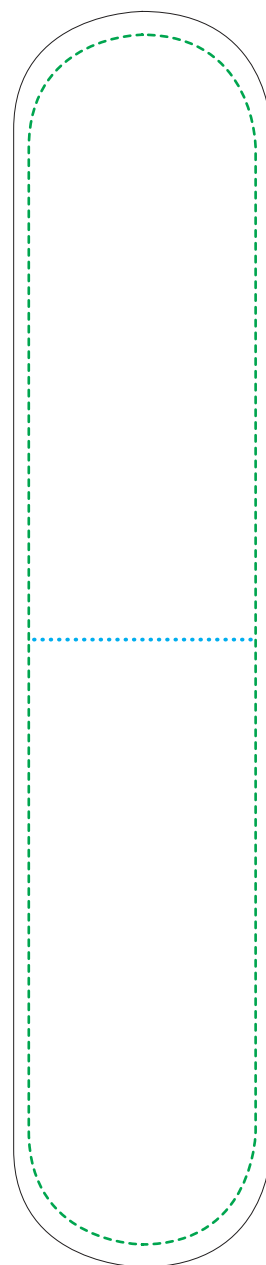

130×40

260×40

160×30

200×25

130×65

130×65

- nadlewka (niezbędna) / bleeds (necessary)
- - - rzeczywisty rozmiar produktu / real size
- - - bezpieczny obszar (możesz umieścić tutaj główną grafikę oraz teksty) / safety area (you can place the main graphic and texts here)
- · · · · zagięcie / fold